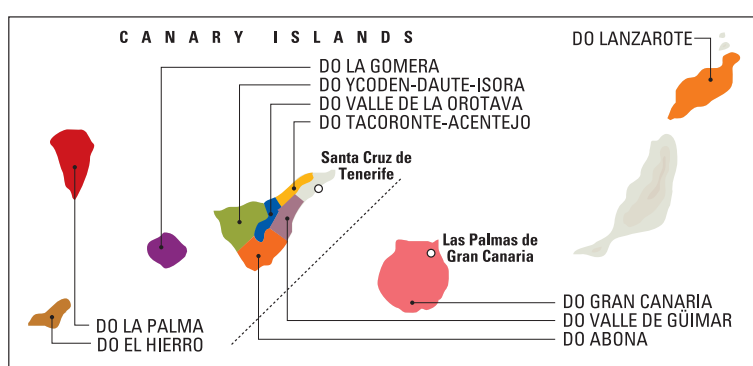

WINES *from* SPAIN

- DOCa** Qualified denomination of origin
 - DO** Denomination of origin
 - D.O. Cava (multiregion)
 - D.O. Catalunya
 - Autonomous administrative area
 - Provincial administrative area
 - State borders
- Quality Wine with Specific Geographical Indication**
- VC Cangas
 - VC Valles de Benavente
 - VC Valtinas
 - VC Granada
- Single-Estate Wine**
- VP Pago de Otazu
 - VP Prado de Irache
 - VP Pago de Arinzano
 - VP Campo de la Guardia
 - VP Dehesa del Carrizal
 - VP Pago Florentino
 - VP Gujoso
 - VP Finca Élez
 - VP Dominio de Valdepeña
 - VP Casa del Blanco

69 DENOMINATIONS OF ORIGIN

- DO ABONA
- DO ALELLA
- DO ALICANTE
- DO ALMANSA
- DO ARLANZA
- DO ARRIBES
- DO BIERZO
- DO BINSALLEM — MALLORCA
- DO BULLAS
- DO CALATAYUD
- DO CAMPO DE BORJA
- DO CARIÑENA
- DO CATALUÑA
- DO CAVA
- DO CHACOLÍ DE ALAVA — ARABAKO TXAKOLINA
- DO CHACOLÍ DE GETARIA — GETARIAKO TXAKOLINA
- DO CHACOLÍ DE VIZCAYA — BIZKAIKO TXAKOLINA
- DO CIGALES
- DO CONCA DE BARBERÀ
- DO CONDADO DE HUELVA
- DO COSTERS DEL SEGRE
- DO EL HIERRO
- DO GRAN CANARIA
- DO JEREZ — XÉRÈS — SHERRY
- DO JUMILLA
- DO LA GOMERA
- DO LA MANCHA
- DO LA PALMA
- DO LANZAROTE
- DO MÁLAGA
- DO MANCHUELA
- DO MANZANILLA SANLÚCAR DE BARRAMEDA
- DO MENTRIDA
- DO MONDEJAR
- DO MONTERREI
- DO MONTILLA — MORILES
- DO MONTSANT
- DO NAVARRA
- DO LA OROTAVA
- DO PLA DE BAGES
- DO PLA LLEVANT
- DOCa PRIORITY
- DO RÍAS BAIXAS
- DO RIBEIRA SACRA
- DO RIBERO
- DO RIBERA DEL DUERO
- DO RIBERA DEL GUADIANA
- DO RIBERA DEL JÚCAR
- DOCa RIOJA
- DO RUEDA
- DO SOMONTANO
- DO SIERRAS DE MÁLAGA
- DO TACORONTE — ACENTEJO
- DO TARRAGONA
- DO TERRA ALTA
- DO TIERRA DE LEÓN
- DO TIERRA DEL VINO DE ZAMORA
- DO TORO
- DO UCLÈS
- DO UTIEL — REQUENA
- DO VALDEORRAS
- DO VALDEPEÑAS
- DO VALENCIA
- DO VALLE DE GÜIMAR
- DO VALLE DE LA OROTAVA
- DO VINOS DE MADRID
- DO YCODEN — DAUTE — ISORA
- DO YECLA