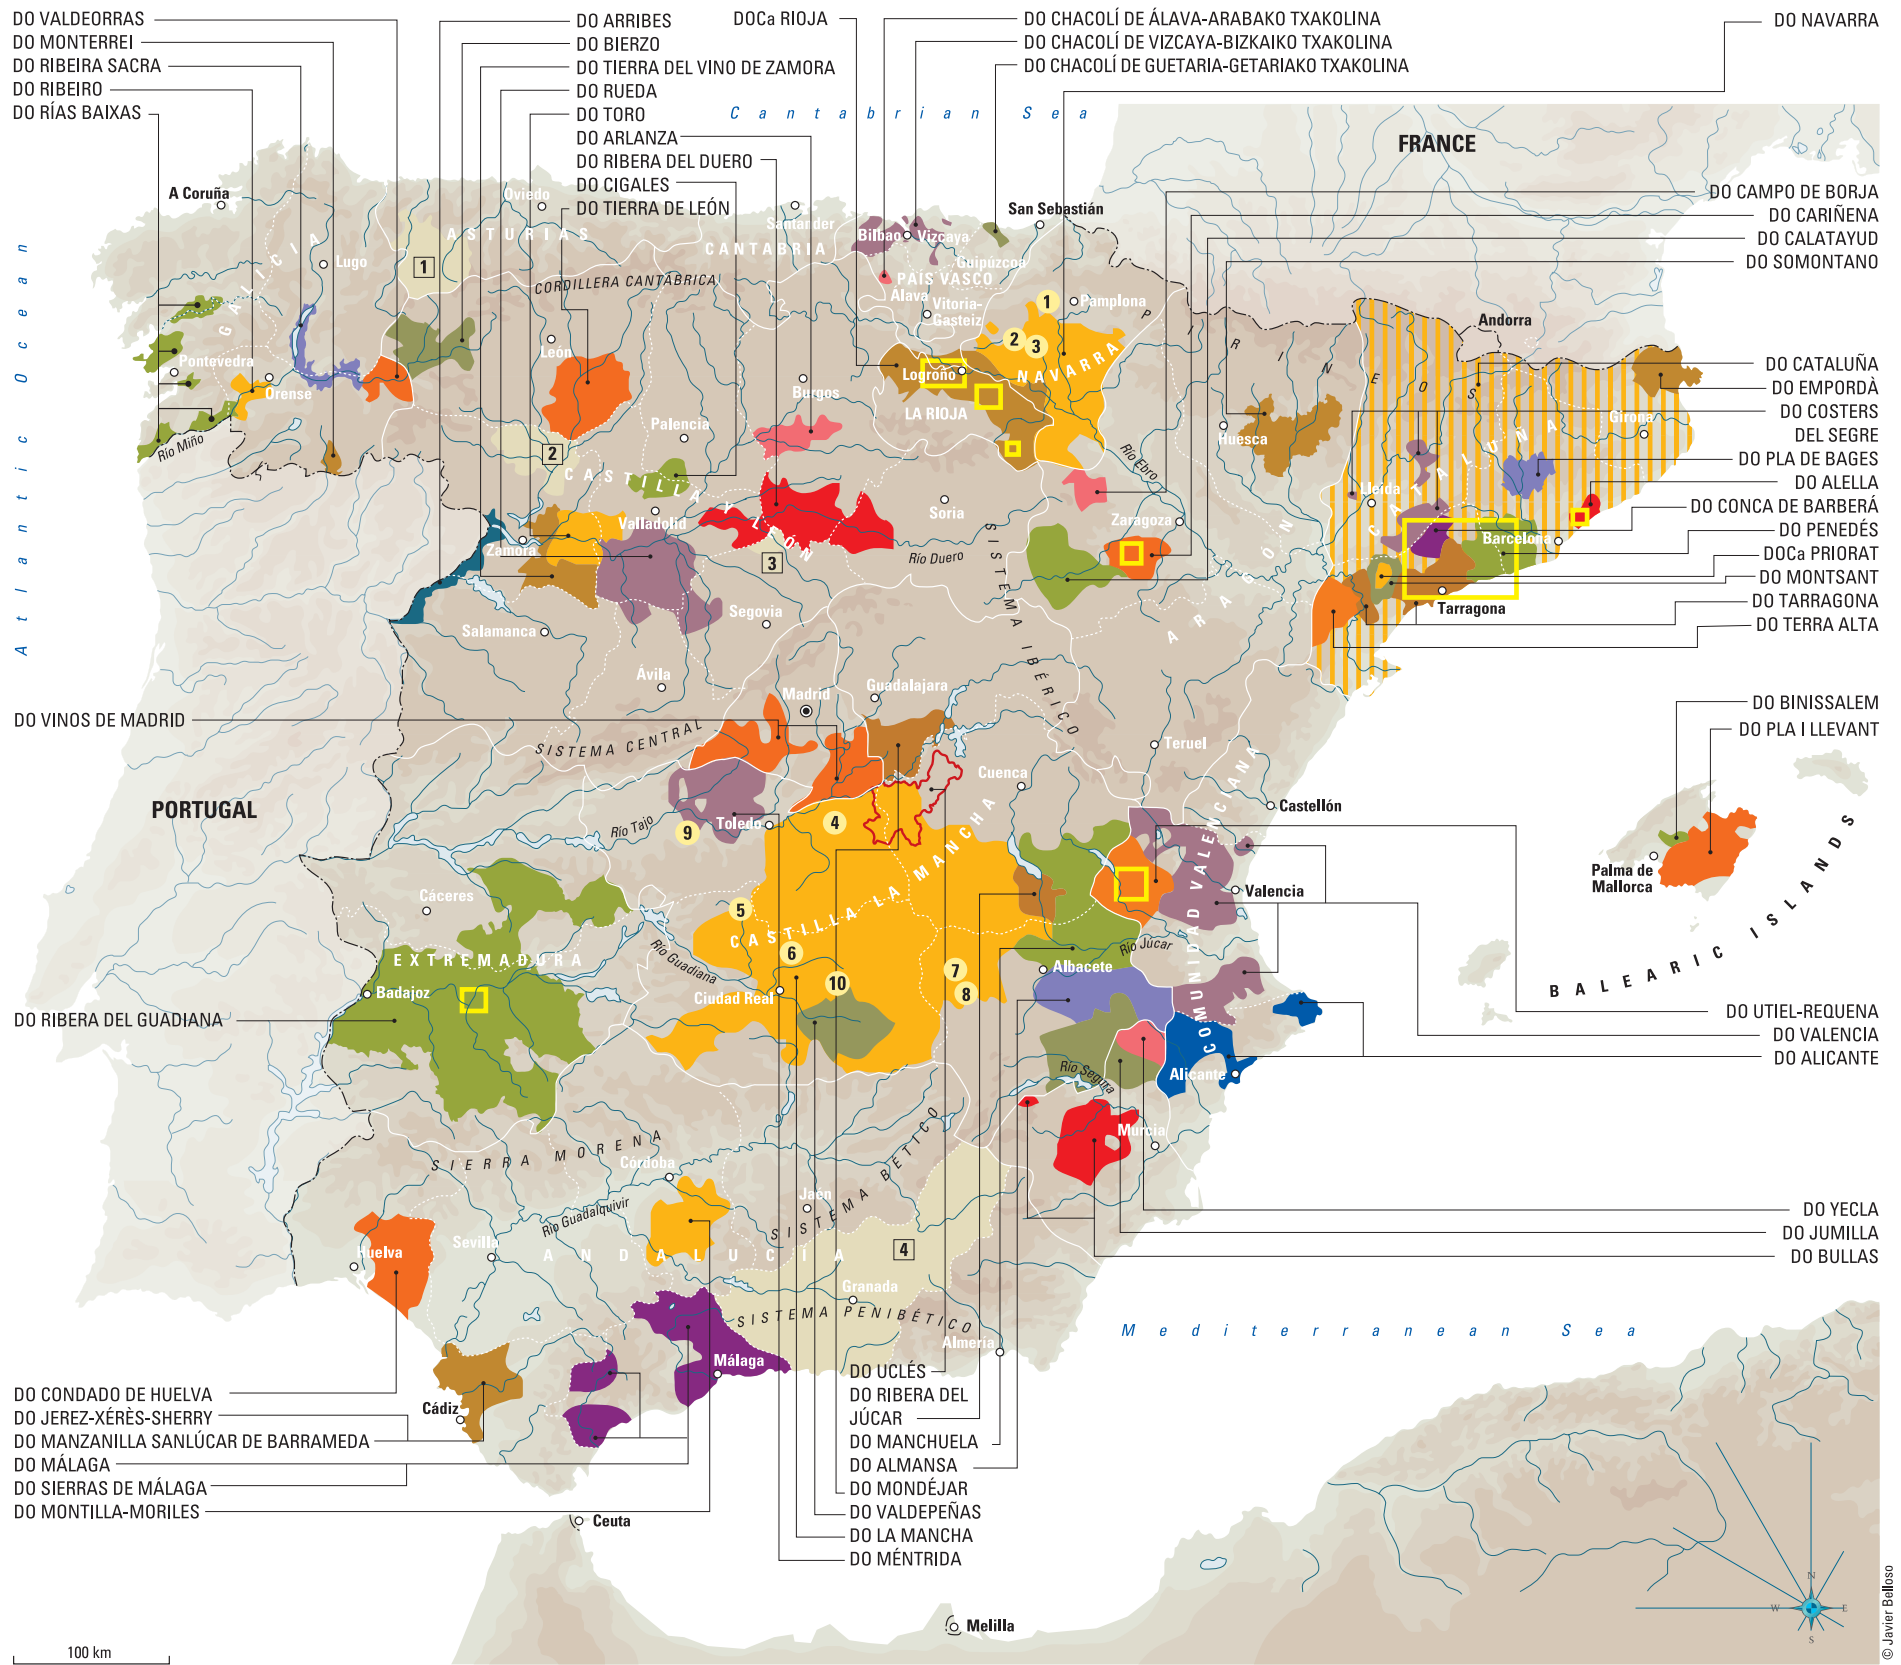

WINES *from* SPAIN

- DOCa** Qualified denomination of origin
 - DO** Denomination of origin
 - D.O. Cava (multiregion)
 - D.O. Catalunya
 - Autonomous administrative area
 - Provincial administrative area
 - State borders
- Quality Wine with Specific Geographical Indication**
- VC Cangas
 - VC Valles de Benavente
 - VC Valtinas
 - VC Granada
- Single-Estate Wine**
- VP Pago de Otazu
 - VP Prado de Irache
 - VP Pago de Arinzano
 - VP Campo de la Guardia
 - VP Dehesa del Carrizal
 - VP Pago Florentino
 - VP Gujoso
 - VP Finca Élez
 - VP Dominio de Valdepeña
 - VP Casa del Blanco

69 DENOMINATIONS OF ORIGIN

- DO ABONA
- DO ALELLA
- DO ALICANTE
- DO ALMANSA
- DO ARLANZA
- DO ARRIBES
- DO BIERZO
- DO BINSALLEM — MALLORCA
- DO BULLAS
- DO CALATAYUD
- DO CAMPO DE BORJA
- DO CARIÑENA
- DO CATALUÑA
- DO CAVA
- DO CHACOLÍ DE ALAVA — ARABAKO TXAKOLINA
- DO CHACOLÍ DE GETARIA — GETARIAKO TXAKOLINA
- DO CHACOLÍ DE VIZCAYA — BIZKAIKO TXAKOLINA
- DO CIGALES
- DO CONCA DE BARBERÀ
- DO CONDADO DE HUELVA
- DO COSTERS DEL SEGRE
- DO EL HIERRO
- DO GRAN CANARIA
- DO JEREZ — XÉRÈS — SHERRY
- DO JUMILLA
- DO LA GOMERA
- DO LA MANCHA
- DO LA PALMA
- DO LANZAROTE
- DO MÁLAGA
- DO MANCHUELA
- DO MANZANILLA SANLÚCAR DE BARRAMEDA
- DO MENTRIDA
- DO MONDEJAR
- DO MONTERREI
- DO MONTILLA — MORILES
- DO MONTSANT
- DO NAVARRA
- DO LA OROTAVA
- DO PLA DE BAGES
- DO PLA LLEVANT
- DOCa PRIORITY
- DO RÍAS BAIXAS
- DO RIBEIRA SACRA
- DO RIBERO
- DO RIBERA DEL DUERO
- DO RIBERA DEL GUADIANA
- DO RIBERA DEL JÚCAR
- DOCa RIOJA
- DO RUEDA
- DO SOMONTANO
- DO SIERRAS DE MÁLAGA
- DO TACORONTE — ACENTEJO
- DO TARRAGONA
- DO TERRA ALTA
- DO TIERRA DE LEÓN
- DO TIERRA DEL VINO DE ZAMORA
- DO TORO
- DO UCLÈS
- DO UTIEL — REQUENA
- DO VALDEORRAS
- DO VALDEPEÑAS
- DO VALENCIA
- DO VALLE DE GÜIMAR
- DO VALLE DE LA OROTAVA
- DO VINOS DE MADRID
- DO YCODEN — DAUTE — ISORA
- DO YECLA